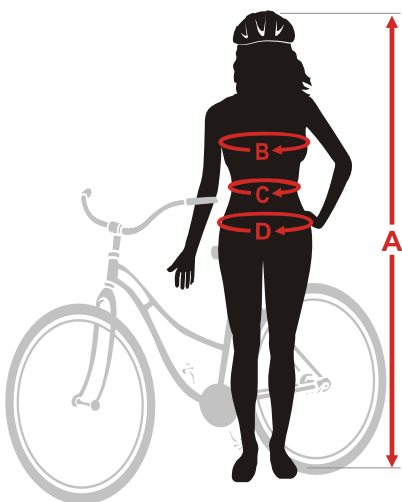

PÁNSKÉ VELIKOSTI

MAN

		S/3	M/4	L/5	XL/6	XXL/7	3XL/8
A	výška postavy (cm)	165-170	170-175	175-180	180-185	185-188	188-191
B	obvod hrudníku (cm)	88-92	92-96	96-100	100-106	106-112	112-118
C	obvod pasu (cm)	76-80	80-84	84-88	88-94	94-100	100-106

DÁMSKÉ VELIKOSTI

LADY

		XS	S	M	L	XL	XXL
A	výška postavy (cm)	154-160	160-164	164-168	168-172	172-176	176-180
B	obvod hrudníku (cm)	82-86	86-90	90-94	94-100	100-106	106-112
C	obvod pasu (cm)	64-68	68-72	72-76	76-80	80-86	86-92
D	obvod boků (cm)	86-90	90-94	94-98	98-104	104-110	110-116